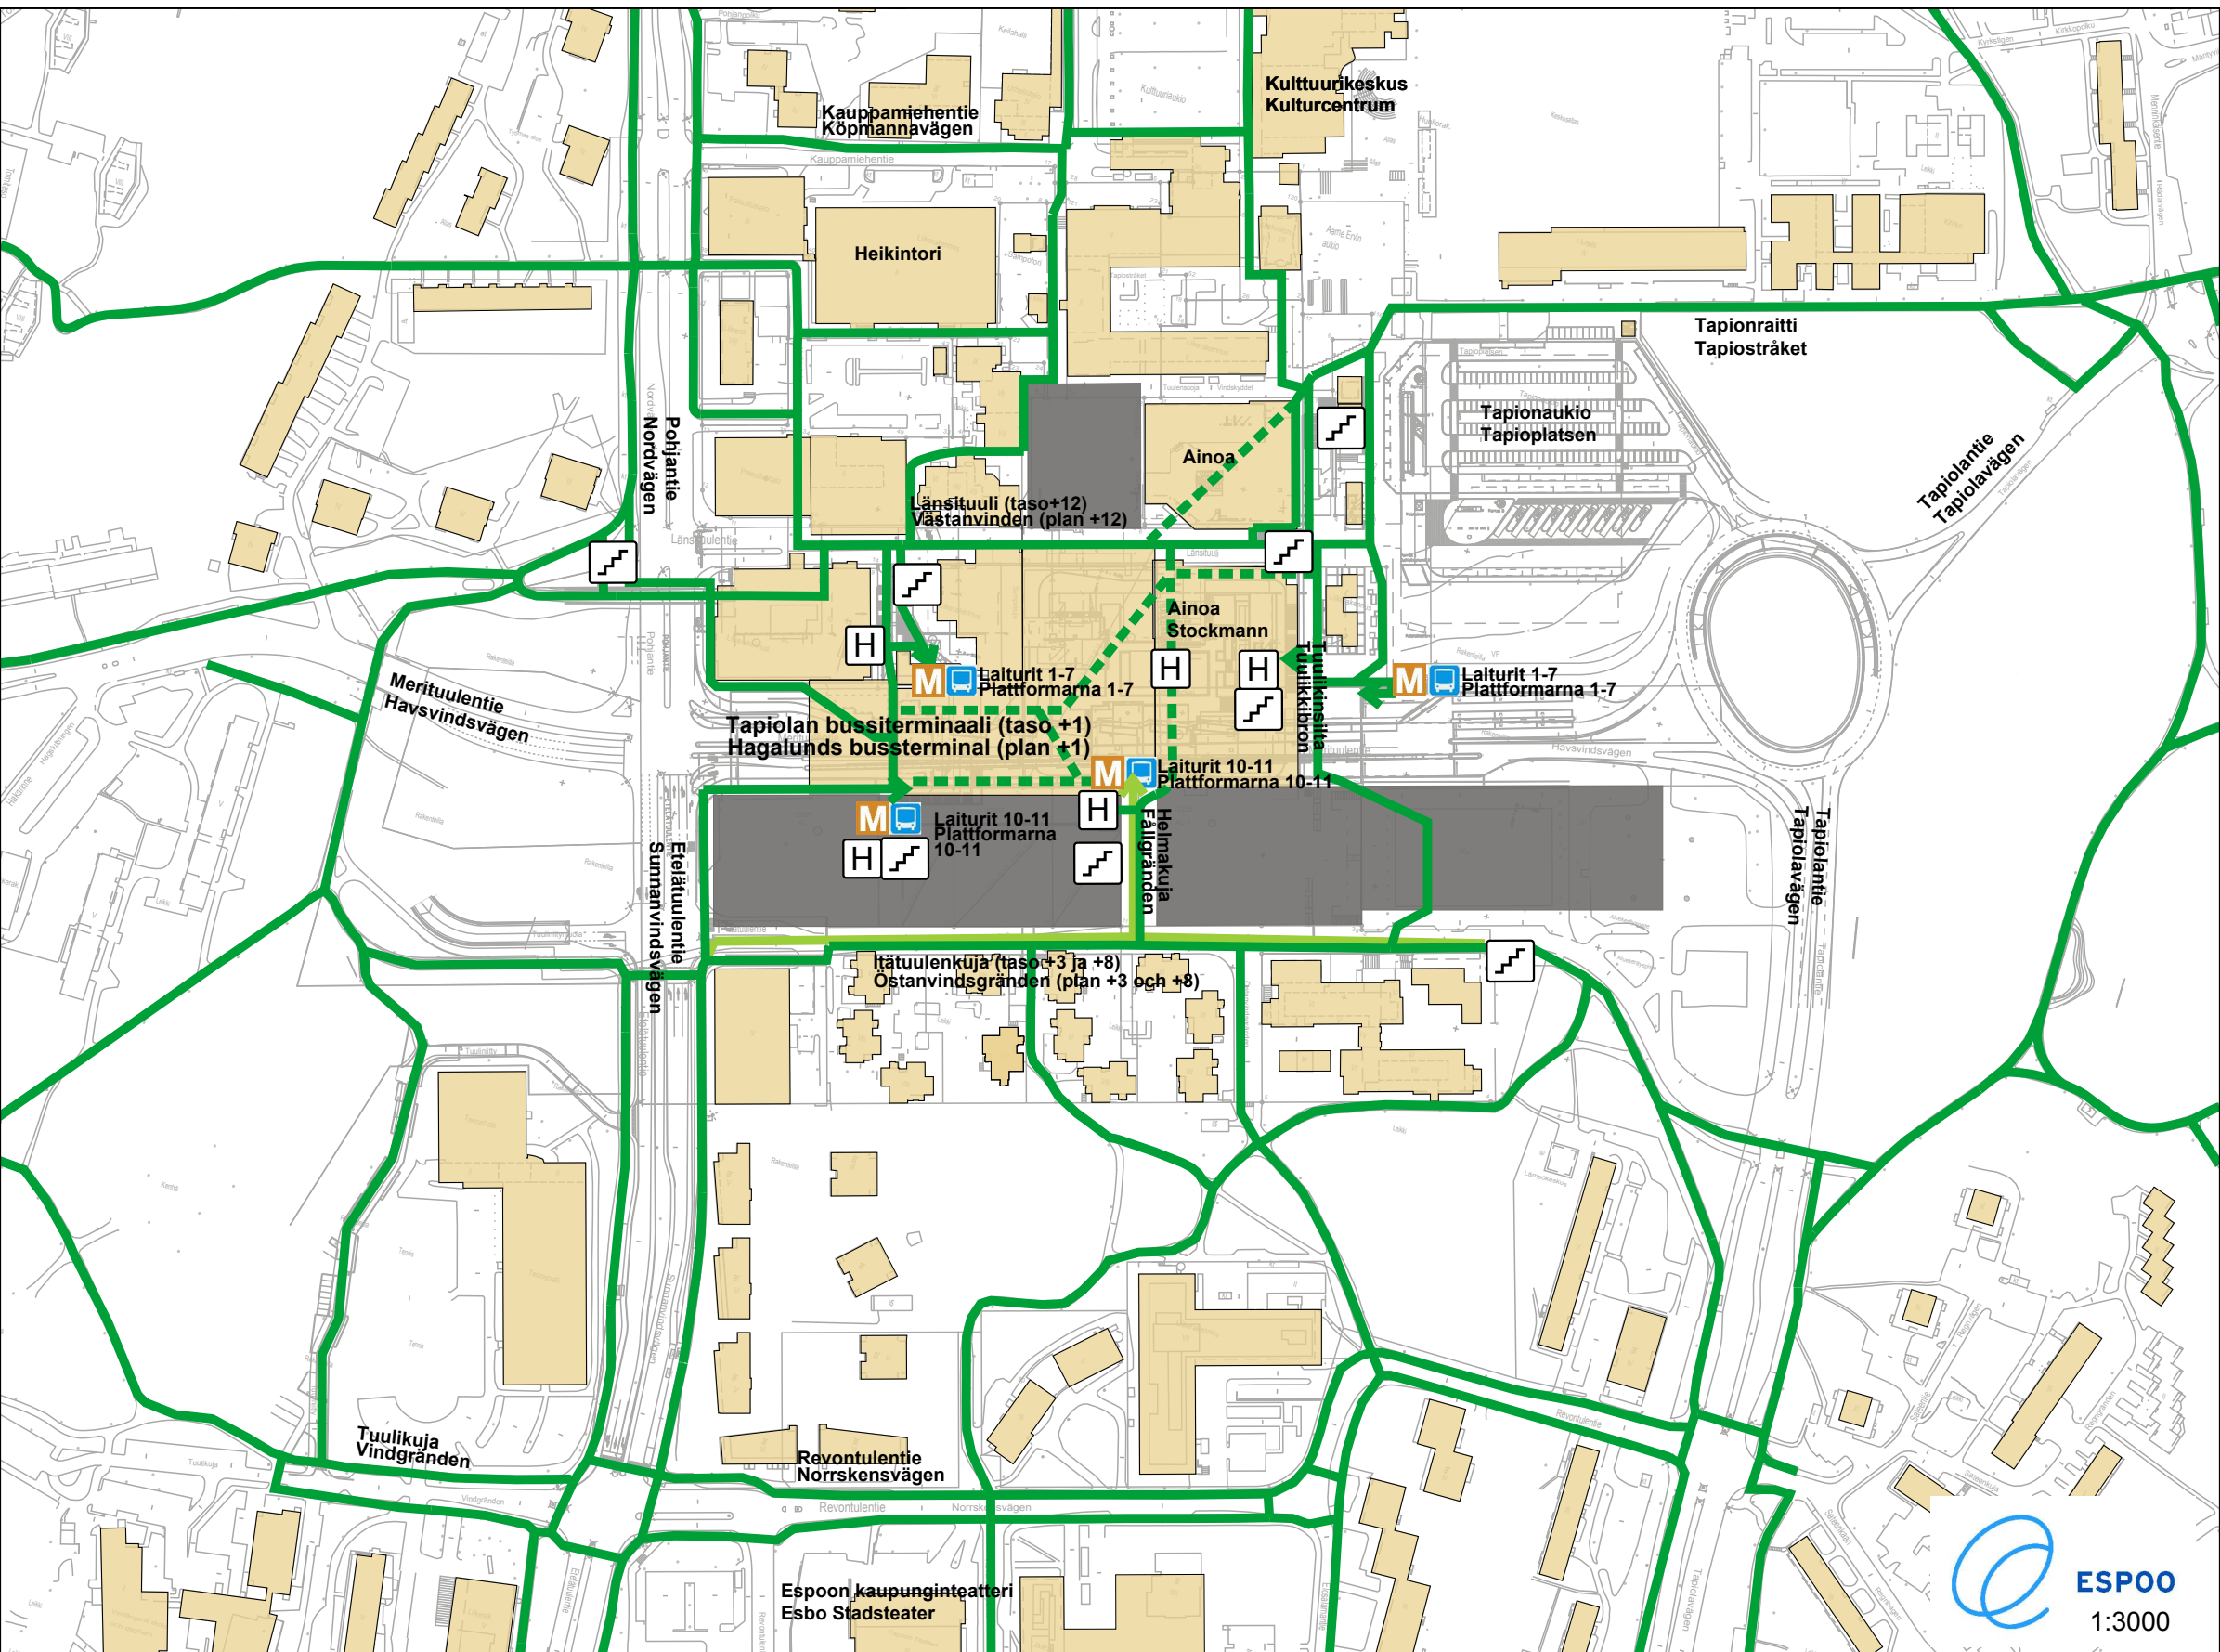

Jalankulkuyhteydet Tapiolan bussiterminaaliin ja metroasemalle 24.10.2019 alkaen

Gångförbindelser till Hagalunds bussterminal och metrostation från och med 24.10.2019

  	<p>Kävelyreitti bussiterminaaliin ja metroasemalle Gångrut till terminalen och metrostationen</p> <p>Kävelyreitti kauppakeskuksen aukioloaikoina Gångrut till köpcentret under öppethållningstid</p> <p>Vaihtoehtoinen reitti katutasolla Alternativ rutt på gatunivå</p>	 <p>Portaat (ei esteetön reitti) Trappor (ej tillgänglig rutt)</p>  <p>Hissiyhteys Hissförbindelse</p>	 <p>Bussiterminaali Bussterminal</p>  <p>Metroasema Metrostation</p>	 <p>Työmaa-alue Byggplats</p>
--	--	--	--	--