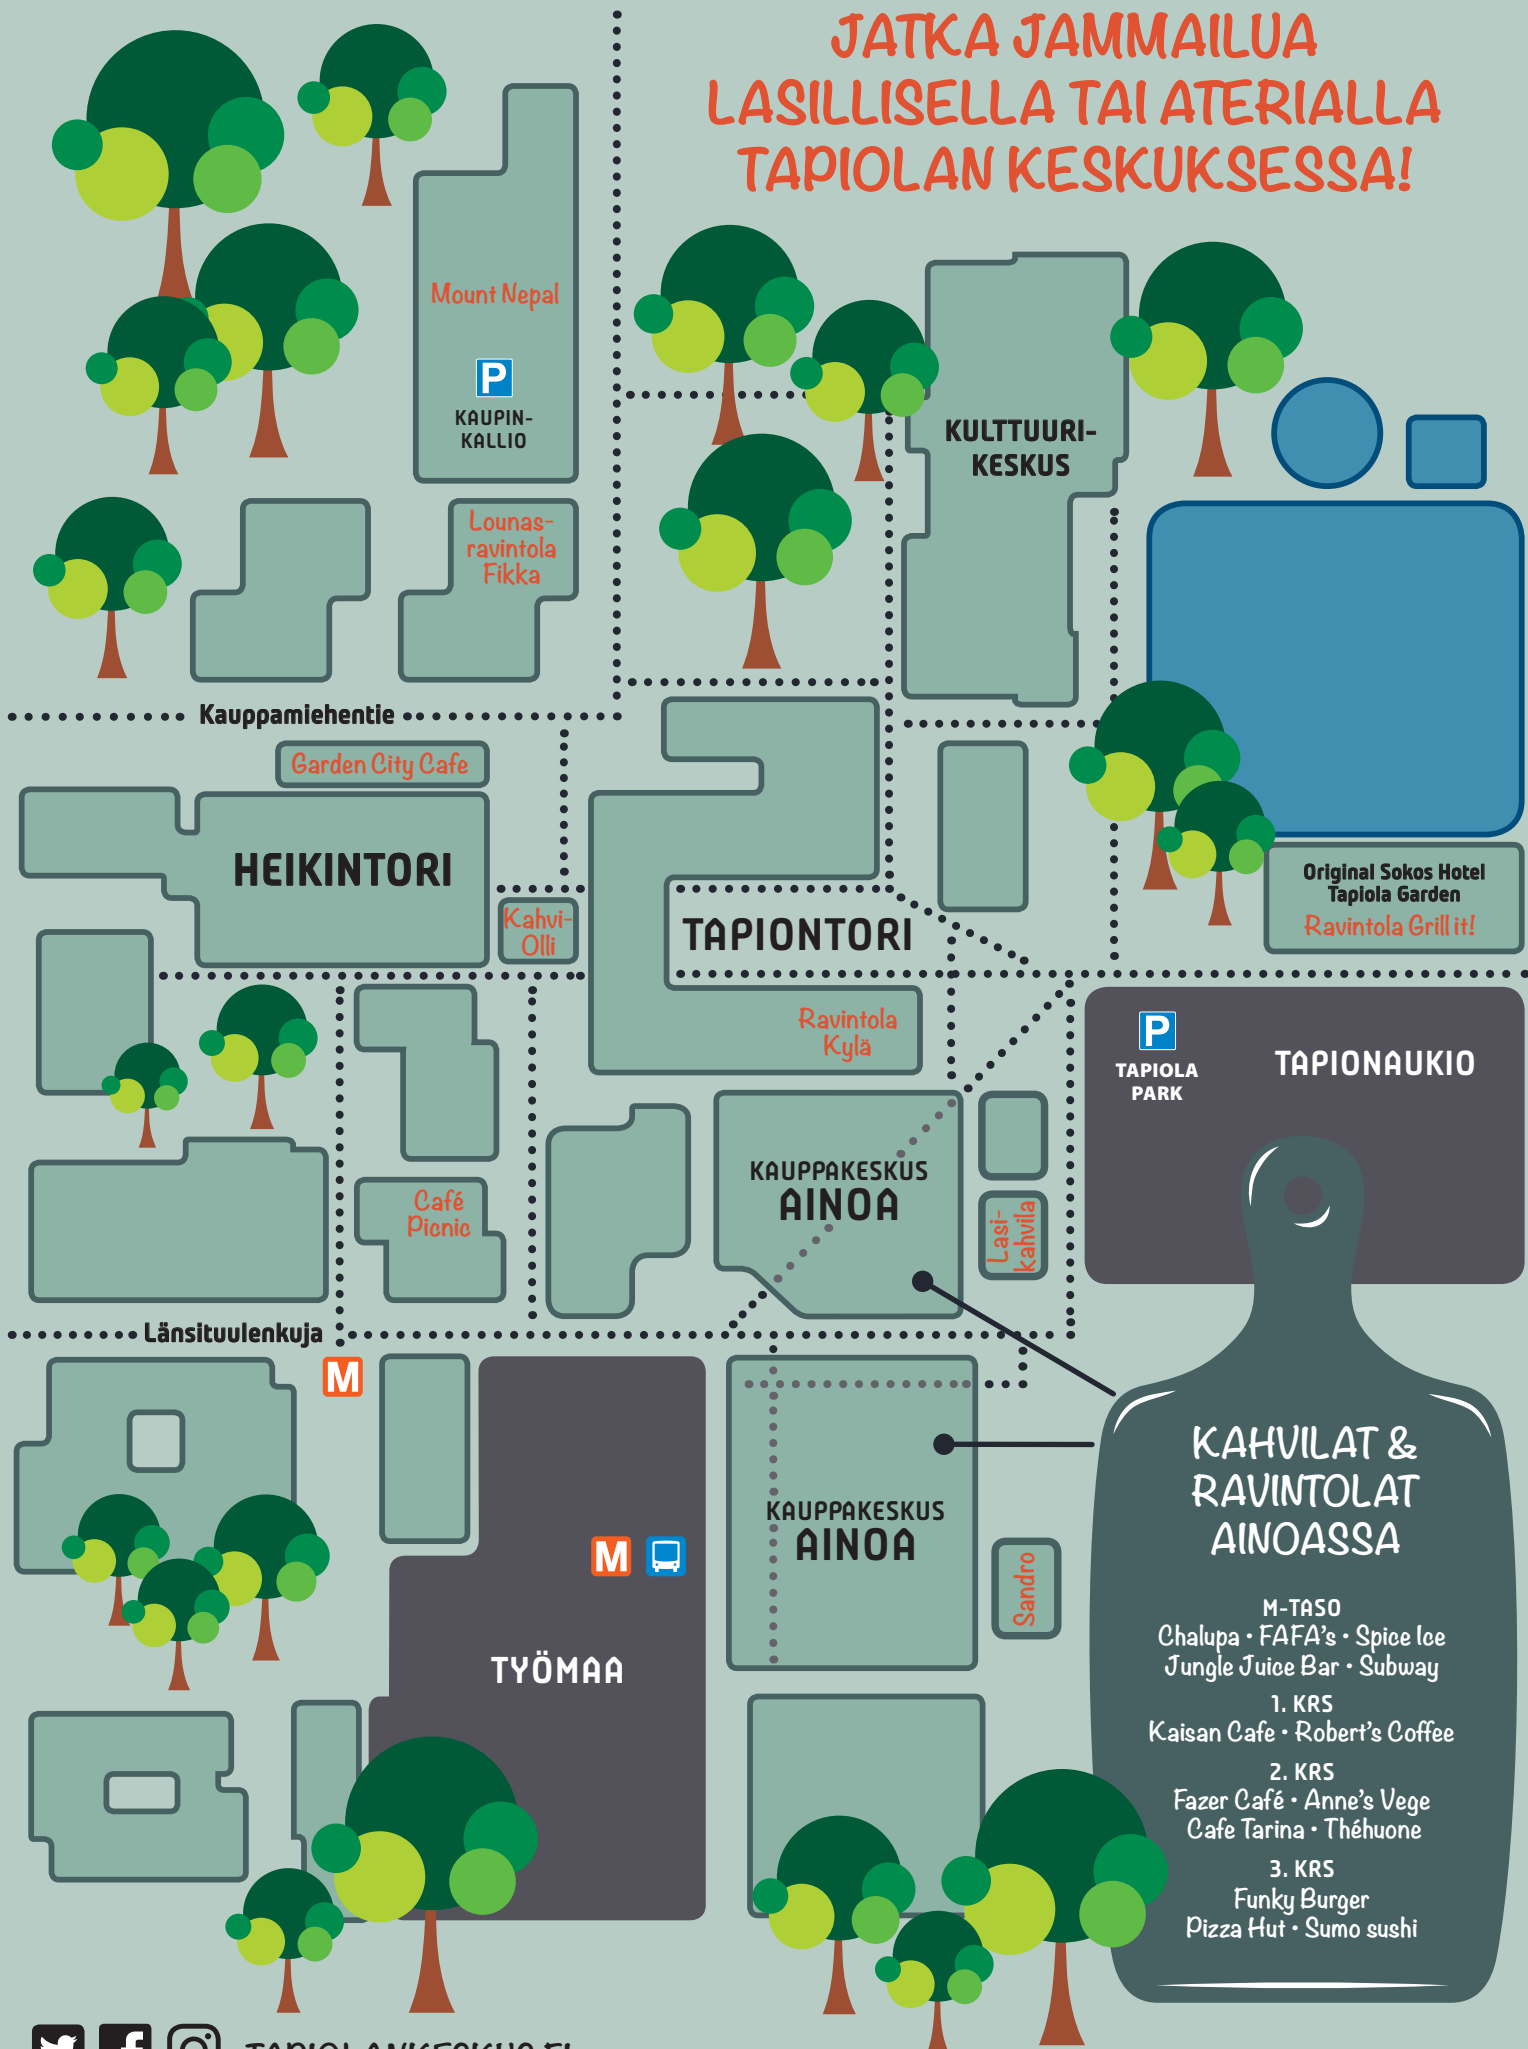

JATKA JAMMAILUA LASILLISELLA TAI ATERIALLA TAPIOLAN KESKUKSESSA!

Mount Nepal

KAUPIN-
KALLIO

Lounas-
ravintola
Fikka

Kauppamiehentie

Garden City Cafe

HEIKINTORI

Kahvi-
Olli

TAPIONTORI

Ravintola
Kyla

Original Sokos Hotel
Tapiola Garden
Ravintola Grill it!

TAPIOLA
PARK

TAPIONAUKIO

KAUPPAKESKUS
AINOA

Lasti-
kahvila

Länsituulenkuja

TYÖMAA

KAUPPAKESKUS
AINOA

Sandro

KAHVILAT & RAVINTOLAT AINOASSA

- M-TASO
Chalupa • FAFA's • Spice Ice
Jungle Juice Bar • Subway
1. KRS
Kaisan Cafe • Robert's Coffee
2. KRS
Fazer Café • Anne's Vege
Café Tarina • Théhuone
3. KRS
Funky Burger
Pizza Hut • Sumo sushi